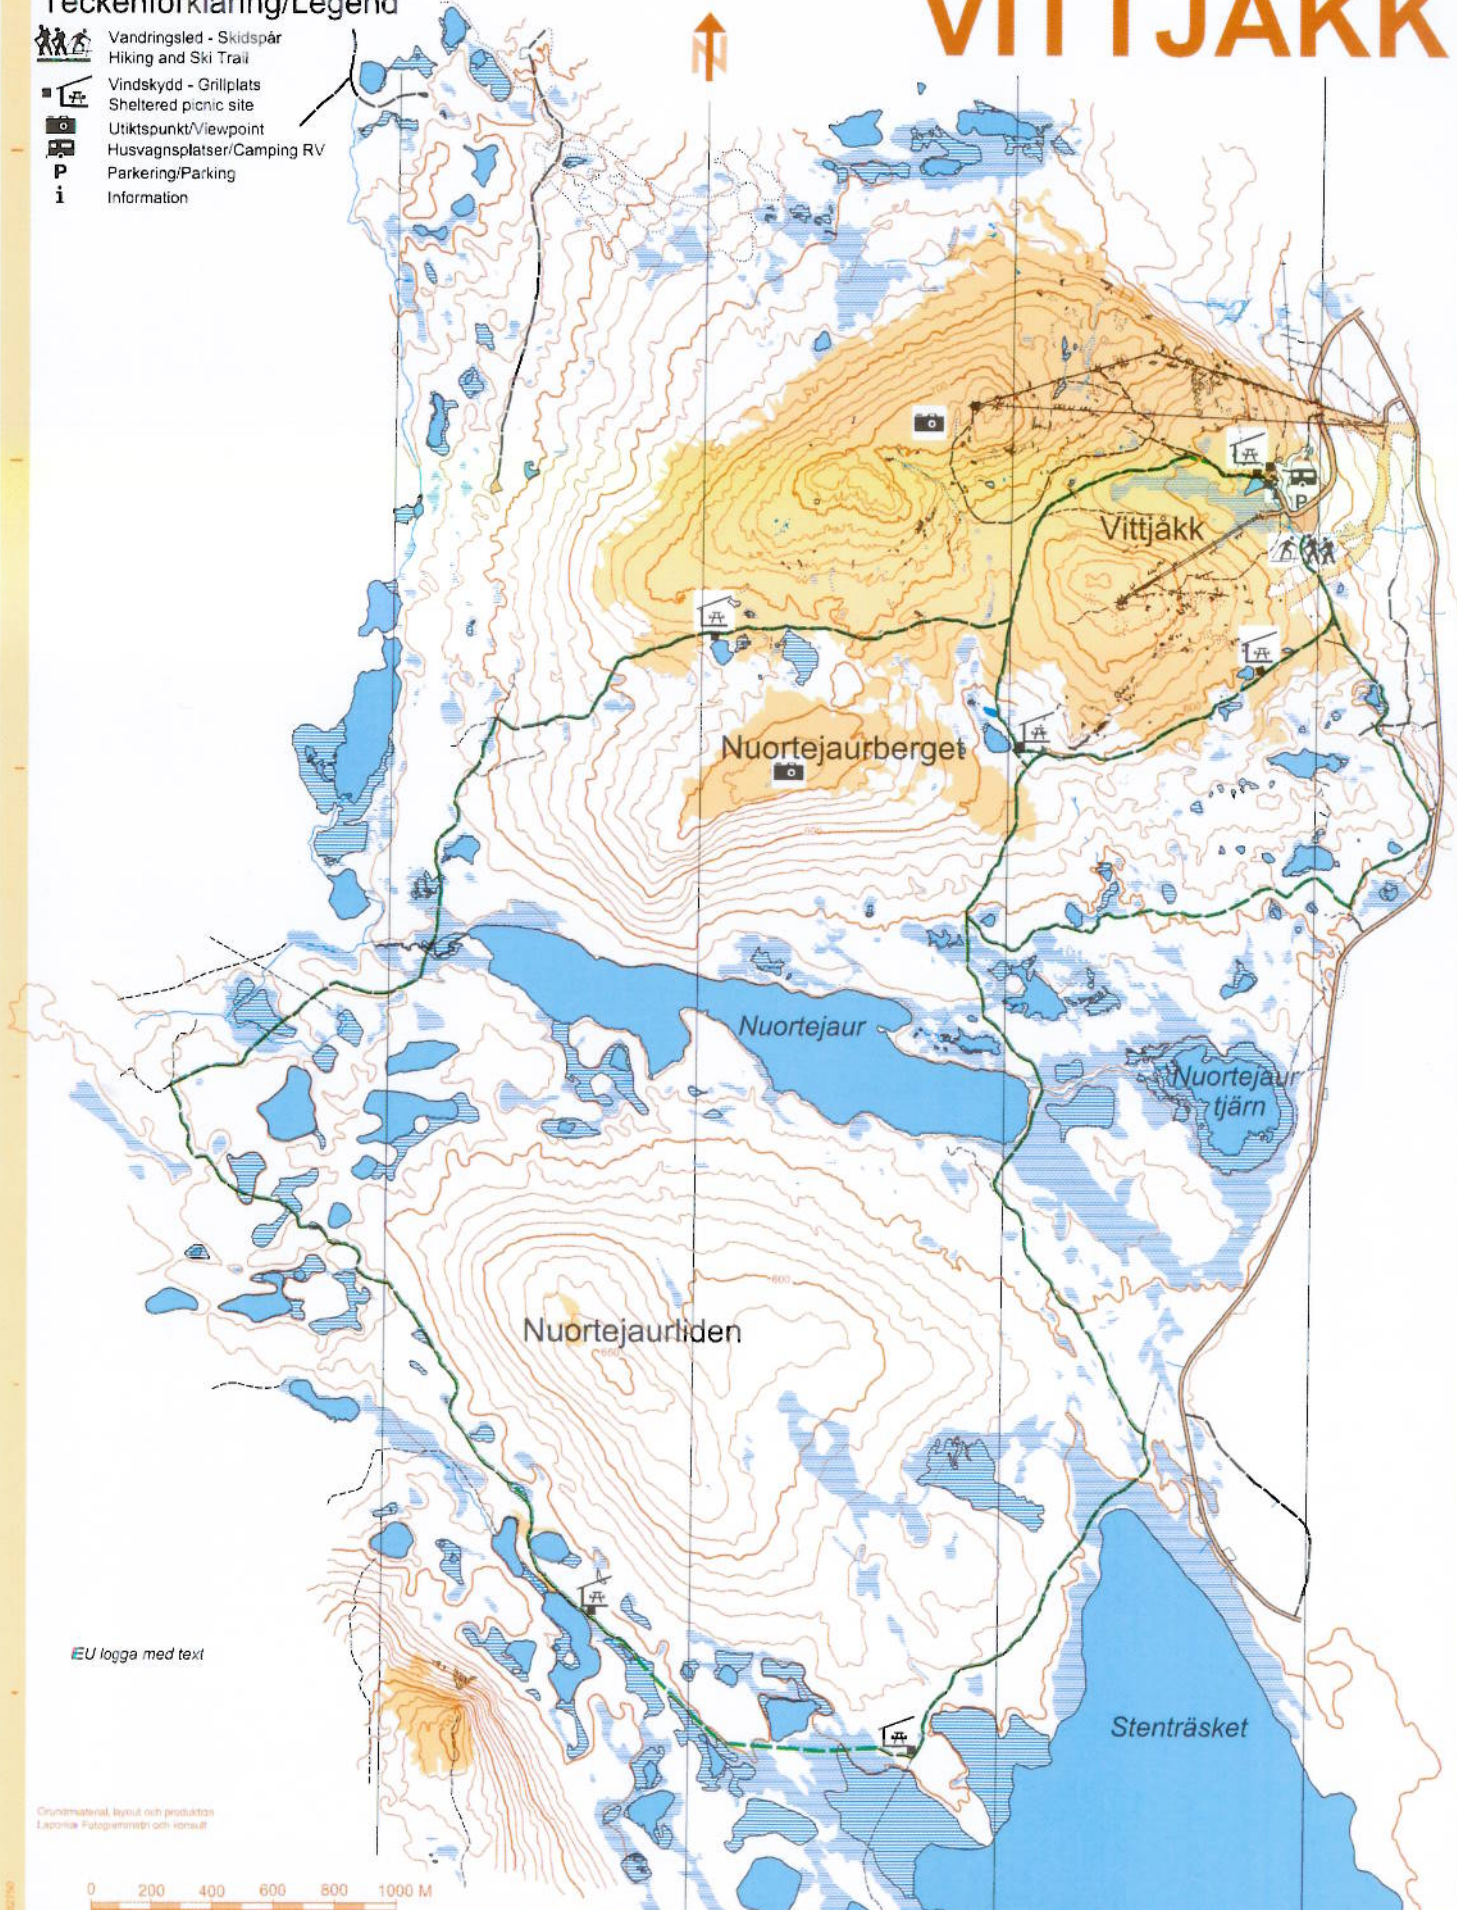

Teckenförklaring/Legend

- Vandringssled - Skidspår
  Hiking and Ski Trail
- Vindskydd - Grillplats
  Sheltered picnic site
- Utiktspunkt/Viewpoint
- Husvagnsplatser/Camping RV
- Parkering/Parking
- Information

VITTJÄKK

EU logga med text

0 200 400 600 800 1000 M

1274250
SWC0007 90TM